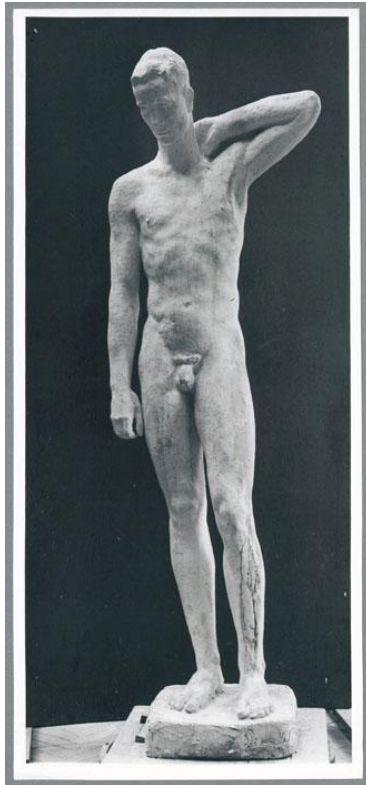

## Der Sinnende, 1941/47, Gips

Weitere Titel	Teil vom Ring der Statuen für Frankfurt am Main, Rothschildpark
Samlungsbereich	Fotografie
Künstler*in	Georg Kolbe
Datierung	1941/47 (Entwurf)
Material/Technik	Vintage, Silbergelatineabzug
Maße	24,5 x 11 cm (Fotomaß)
Inventarnummer	GKFo-0512_006
Erwerbung	Nachlass Georg Kolbe
Werkverzeichnis-Nr.	W 47.002
Fotograf*in	Ewald Gnilka
Rechte	Rechte vorbehalten - Freier Zugang

Text

Georg Kolbe, Der Sinnende, 1941/47, Gips, 210 cm