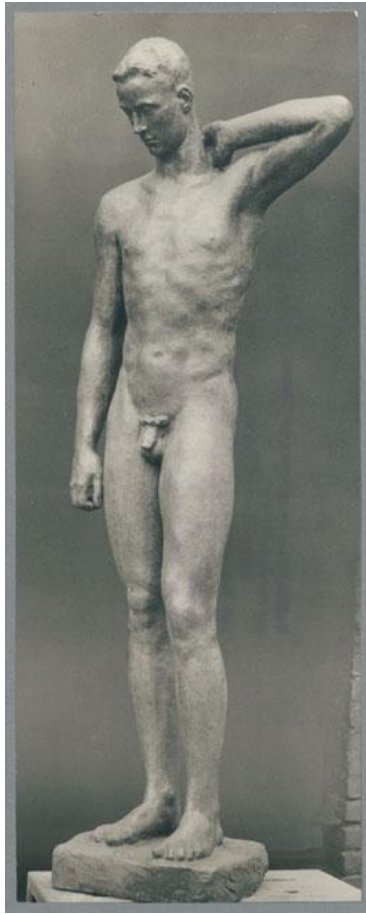

Der Sinnende, 1941/47, Gips

Weitere Titel	Teil vom Ring der Statuen für Frankfurt am Main, Rothschildpark
Sammlungsbereich	Fotografie
Künstler*in	Georg Kolbe
Datierung	1941/47 (Entwurf)
Material/Technik	Vintage, Silbergelatineabzug
Maße	22,7 x 8,8 cm (Fotomaß)
Inventarnummer	GKFo-0512_005
Erwerbung	Nachlass Georg Kolbe
Werkverzeichnis-Nr.	W 47.002
Fotograf*in	Unbekannte*r Künstler*in
Rechte	Rechte vorbehalten - Freier Zugang

Text

Georg Kolbe, Der Sinnende, 1941/47, Gips, 210 cm