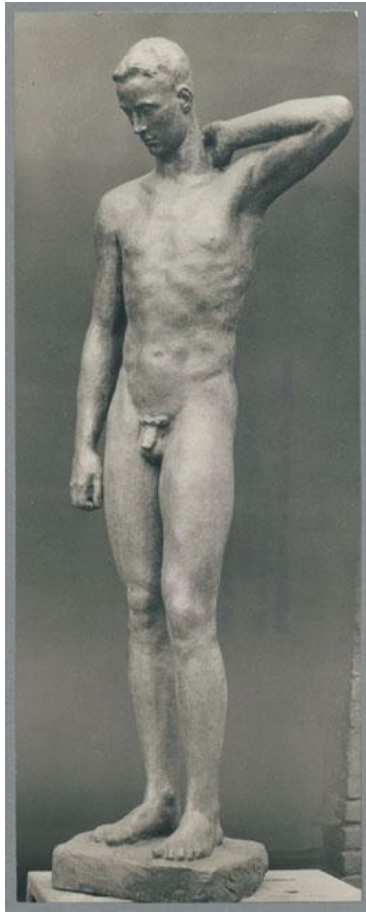

Der Sinnende, 1941/47, Gips

Weitere Titel	Teil vom Ring der Statuen für Frankfurt am Main, Rothschildpark
Sammlungsbereich	Fotografie
Künstler*in	Georg Kolbe
Datierung	1941/47 (Entwurf)
Material/Technik	Vintage, Silbergelatineabzug
Maße	22,7 x 8,8 cm (Fotomaß)
Inventarnummer	GKFo-0512_005
Erwerbung	Nachlass Georg Kolbe
Werkverzeichnis-Nr.	W 47.002
Fotograf*in	Unbekannte*r Künstler*in
Rechte	Rechte vorbehalten - Freier Zugang

Text

Georg Kolbe, Der Sinnende, 1941/47, Gips, 210 cm