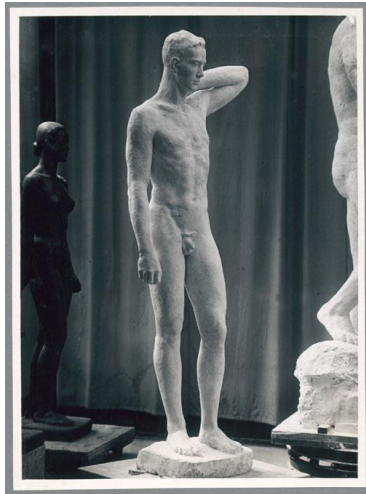

Der Sinnende, 1941/47, Gips

Weitere Titel	Teil vom Ring der Statuen für Frankfurt am Main, Rothschildpark
Sammlungsbereich	Fotografie
Künstler*in	Georg Kolbe
Datierung	1941/47 (Entwurf)
Material/Technik	Vintage, Silbergelatineabzug
Maße	23,3 x 17,1 cm (Fotomaß)
Inventarnummer	GKFo-0512_004
Erwerbung	Nachlass Georg Kolbe
Werkverzeichnis-Nr.	W 42.004
Fotograf*in	Margrit Schwartzkopff
Rechte	Rechte vorbehalten - Freier Zugang

Text

Georg Kolbe, Der Sinnende, 1941/47, Gips, 210 cm