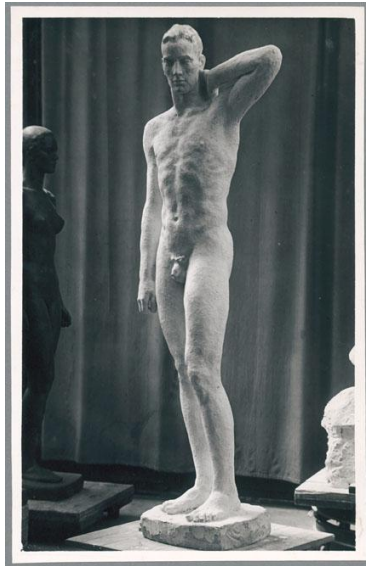

Der Sinnende, 1941/47, Gips

Weitere Titel	Teil vom Ring der Statuen für Frankfurt am Main, Rothschildpark
Sammlungsbereich	Fotografie
Künstler*in	Georg Kolbe
Datierung	1941/47 (Entwurf)
Material/Technik	Vintage, Silbergelatineabzug
Maße	23 x 14,7 cm (Fotomaß)
Inventarnummer	GKFo-0512_003
Erwerbung	Nachlass Georg Kolbe
Werkverzeichnis-Nr.	W 42.004
Fotograf*in	Margrit Schwartzkopff
Rechte	Rechte vorbehalten - Freier Zugang

Text

Georg Kolbe, Der Sinnende, 1941/47, Gips, 210 cm