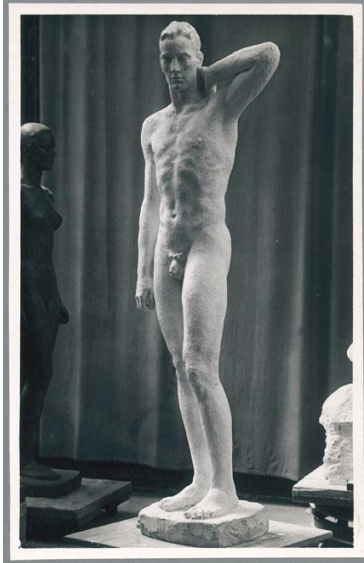

## Der Sinnende, 1941/47, Gips

Weitere Titel	Teil vom Ring der Statuen für Frankfurt am Main, Rothschildpark
Sammlungsbereich	Fotografie
Künstler*in	Georg Kolbe
Datierung	1941/47 (Entwurf)
Material/Technik	Vintage, Silbergelatineabzug
Maße	23 x 14,7 cm (Fotomaß)
Inventarnummer	GKFo-0512_003
Erwerbung	Nachlass Georg Kolbe
Werkverzeichnis-Nr.	W 42.004
Fotograf*in	Margrit Schwartzkopff
Rechte	Rechte vorbehalten - Freier Zugang

Text

Georg Kolbe, Der Sinnende, 1941/47, Gips, 210 cm