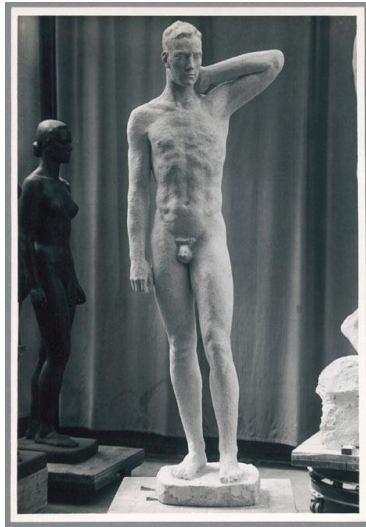

Der Sinnende, 1941/47, Gips

Weitere Titel	Teil vom Ring der Statuen für Frankfurt am Main, Rothschildpark
Sammlungsbereich	Fotografie
Künstler*in	Georg Kolbe
Datierung	1941/47 (Entwurf)
Material/Technik	Vintage, Silbergelatineabzug
Maße	23,2 x 16 cm (Fotomaß)
Inventarnummer	GKFo-0512_002
Erwerbung	Nachlass Georg Kolbe
Werkverzeichnis-Nr.	W 42.004
Fotograf*in	Margrit Schwartzkopff
Rechte	Rechte vorbehalten - Freier Zugang

Text

Georg Kolbe, Der Sinnende, 1941/47, Gips, 210 cm