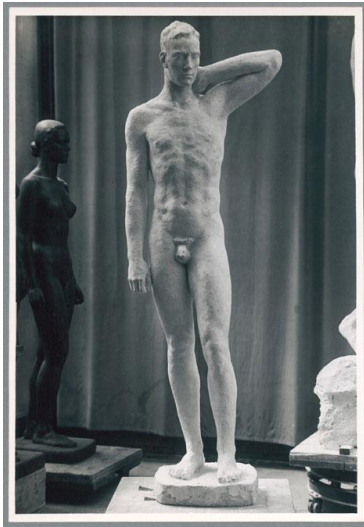

Der Sinnende, 1941/47, Gips

Weitere Titel	Teil vom Ring der Statuen für Frankfurt am Main, Rothschildpark
Sammlungsbereich	Fotografie
Künstler*in	Georg Kolbe
Datierung	1941/47 (Entwurf)
Material/Technik	Vintage, Silbergelatineabzug
Maße	23,2 x 16 cm (Fotomaß)
Inventarnummer	GKFo-0512_002
Erwerbung	Nachlass Georg Kolbe
Werkverzeichnis-Nr.	W 42.004
Fotograf*in	Margrit Schwartzkopff
Rechte	Rechte vorbehalten - Freier Zugang

Text

Georg Kolbe, Der Sinnende, 1941/47, Gips, 210 cm