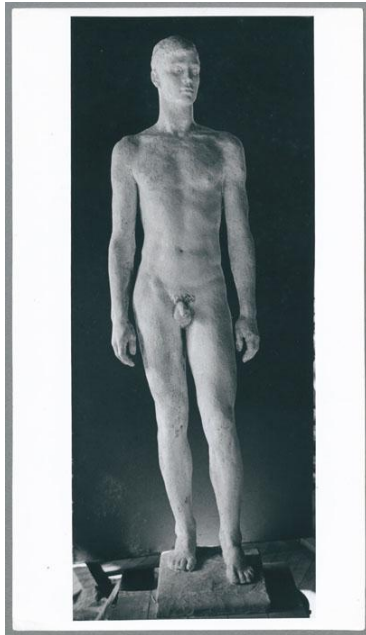

Der Jüngling, 1937/46, Gips

Weitere Titel	Teil vom Ring der Statuen für Frankfurt am Main, Rothschildpark
Sammlungsbereich	Fotografie
Künstler*in	Georg Kolbe
Datierung	1937/46 (Entwurf)
Material/Technik	Vintage, Silbergelatineabzug
Maße	24,3 x 13,7 cm (Fotomaß)
Inventarnummer	GKFo-0482_003
Erwerbung	Nachlass Georg Kolbe
Werkverzeichnis-Nr.	W 47.003
Fotograf*in	Ewald Gnilka
Rechte	Rechte vorbehalten - Freier Zugang

Text

Georg Kolbe, Der Jüngling, 1937/46, Gips, ca. 210 cm