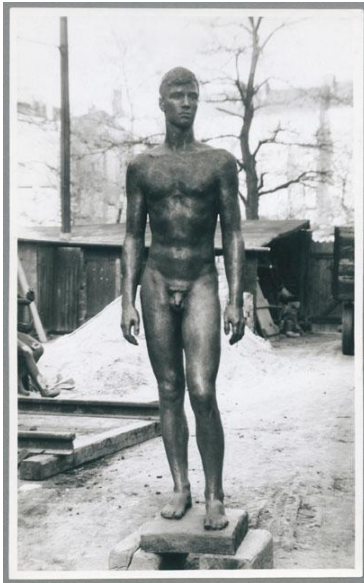

Der Jüngling, 1937/46, Bronze

Weitere Titel	Teil vom Ring der Statuen für Frankfurt am Main, Rothschildpark
Sammlungsbereich	Fotografie
Künstler*in	Georg Kolbe
Datierung	1937/46 (Entwurf)
Material/Technik	Vintage, Silbergelatineabzug
Maße	22,4 x 13,8 cm (Fotomaß)
Inventarnummer	GKFo-0482_002
Erwerbung	Nachlass Georg Kolbe
Werkverzeichnis-Nr.	W 47.003
Fotograf*in	Bruno Schuch
Rechte	Rechte vorbehalten - Freier Zugang

Text

Georg Kolbe, Der Jüngling, 1937/46, Bronze, 210 cm