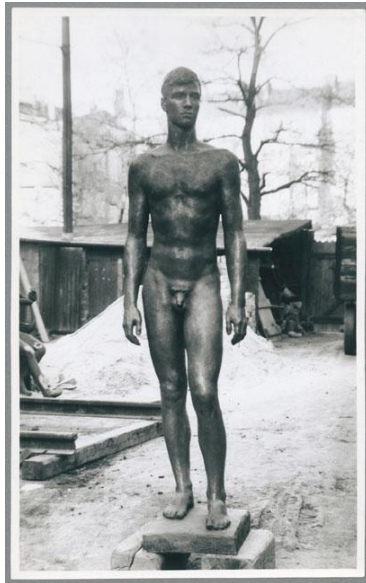

## Der Jüngling, 1937/46, Bronze

Weitere Titel	Teil vom Ring der Statuen für Frankfurt am Main, Rothschildpark
Sammlungsbereich	Fotografie
Künstler*in	Georg Kolbe
Datierung	1937/46 (Entwurf)
Material/Technik	Vintage, Silbergelatineabzug
Maße	22,4 x 13,8 cm (Fotomaß)
Inventarnummer	GKFo-0482_002
Erwerbung	Nachlass Georg Kolbe
Werkverzeichnis-Nr.	W 47.003
Fotograf*in	Bruno Schuch
Rechte	Rechte vorbehalten - Freier Zugang

Text

Georg Kolbe, Der Jüngling, 1937/46, Bronze, 210 cm