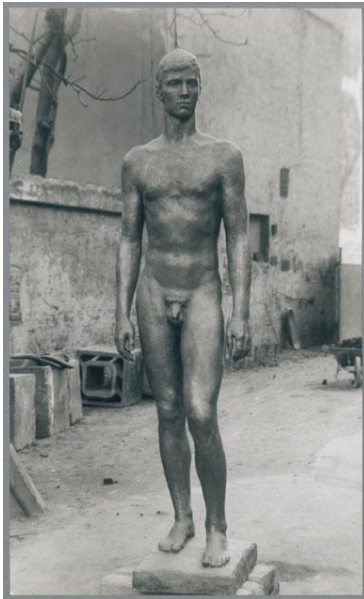

## Der Jüngling, 1937/46, Bronze

Weitere Titel	Teil vom Ring der Statuen für Frankfurt am Main, Rothschildpark
Sammlungsbereich	Fotografie
Künstler*in	Georg Kolbe
Datierung	1937/46 (Entwurf)
Material/Technik	Vintage, Silbergelatineabzug
Maße	22,2 x 13,3 cm (Fotomaß)
Inventarnummer	GKFo-0482_001
Erwerbung	Nachlass Georg Kolbe
Werkverzeichnis-Nr.	W 47.003
Fotograf*in	Bruno Schuch
Rechte	Rechte vorbehalten - Freier Zugang

Text

Georg Kolbe, Der Jüngling, 1937/46, Bronze, 210 cm