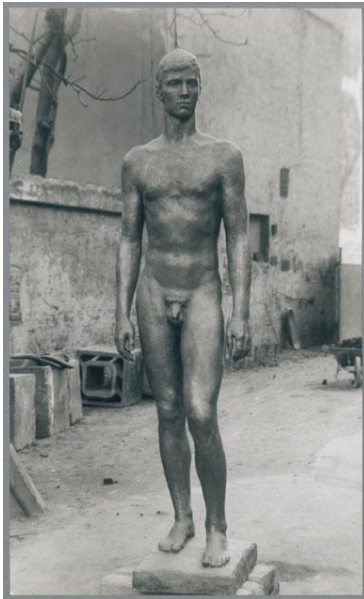

## Der Jüngling, 1937/46, Bronze

Weitere Titel	Teil vom Ring der Statuen für Frankfurt am Main, Rothschildpark
Sammlungsbereich	Fotografie
Künstler*in	Georg Kolbe
Datierung	1937/46 (Entwurf)
Material/Technik	Vintage, Silbergelatineabzug
Maße	22,2 x 13,3 cm (Fotomaß)
Inventarnummer	GK Fo-0482_001
Erwerbung	Nachlass Georg Kolbe
Werkverzeichnis-Nr.	W 47.003
Fotograf*in	Bruno Schuch
Rechte	Rechte vorbehalten - Freier Zugang

Text

Georg Kolbe, Der Jüngling, 1937/46, Bronze, 210 cm