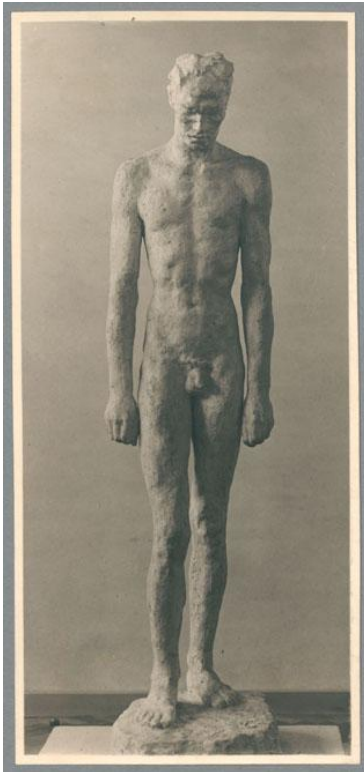

Der Einsame, 1927, Gips

| | |
|---------------------|------------------------------------|
| Weitere Titel | Einsamer |
| Sammlungsbereich | Fotografie |
| Künstler*in | Georg Kolbe |
| Datierung | 1927 (Entwurf) |
| Material/Technik | Vintage, Silbergelatineabzug |
| Maße | 23 x 10,5 cm (Fotomaß) |
| Inventarnummer | GKFo-0333.1_002 |
| Erwerbung | Nachlass Georg Kolbe |
| Werkverzeichnis-Nr. | W 27.031 |
| Fotograf*in | Otto Hartmann |
| Rechte | Rechte vorbehalten - Freier Zugang |

Text

Georg Kolbe, Der Einsame, 1927, Gips, ca. 200 cm