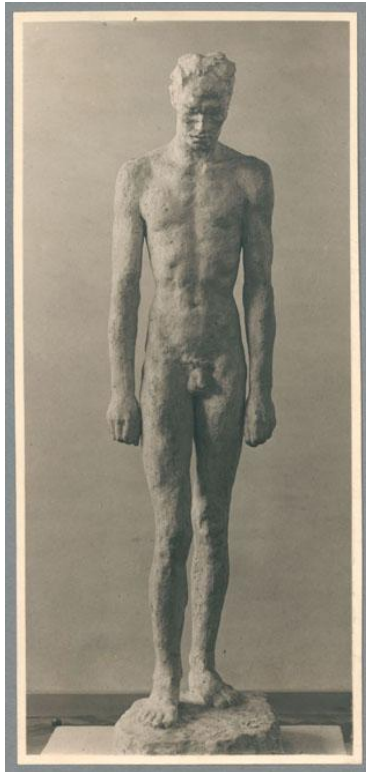

Der Einsame, 1927, Gips

Weitere Titel	Einsamer
Sammlungsbereich	Fotografie
Künstler*in	Georg Kolbe
Datierung	1927 (Entwurf)
Material/Technik	Vintage, Silbergelatineabzug
Maße	23 x 10,5 cm (Fotomaß)
Inventarnummer	GKFo-0333.1_002
Erwerbung	Nachlass Georg Kolbe
Werkverzeichnis-Nr.	W 27.031
Fotograf*in	Otto Hartmann
Rechte	Rechte vorbehalten - Freier Zugang

Text

Georg Kolbe, Der Einsame, 1927, Gips, ca. 200 cm