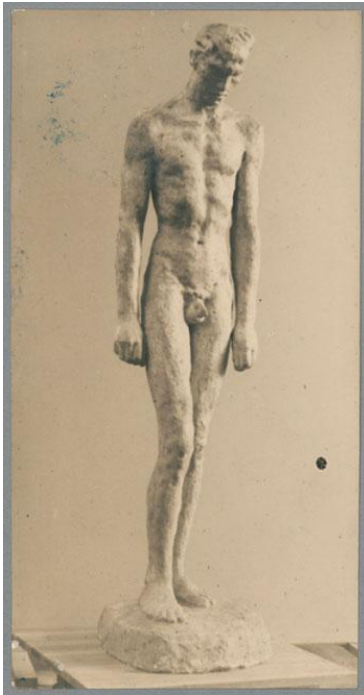

## Der Einsame, 1927, Gips

Weitere Titel	Einsamer
Sammlungsbereich	Fotografie
Künstler*in	Georg Kolbe
Datierung	1927 (Entwurf)
Material/Technik	Vintage, Silbergelatineabzug
Maße	23 x 11,8 cm (Fotomaß)
Inventarnummer	GKFo-0333.1_001
Erwerbung	Nachlass Georg Kolbe
Werkverzeichnis-Nr.	W 27.031
Fotograf*in	Unbekannte*r Künstler*in
Rechte	Rechte vorbehalten - Freier Zugang

Text

Georg Kolbe, Der Einsame, 1927, Gips, ca. 200 cm