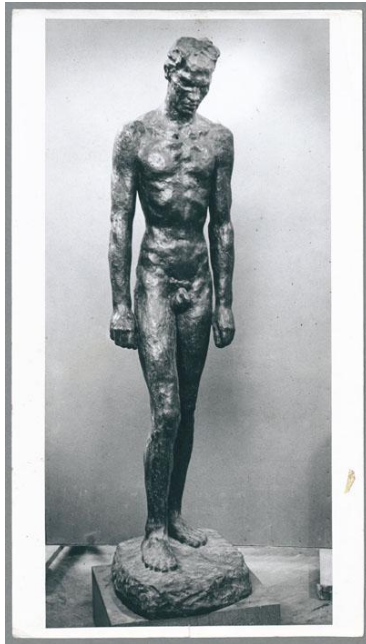

Der Einsame, 1927, Bronze

Weitere Titel	Einsamer
Sammlungsbereich	Fotografie
Künstler*in	Georg Kolbe
Datierung	1927 (Entwurf)
Material/Technik	Vintage, Silbergelatineabzug
Maße	24,3 x 13,6 cm (Fotomaß)
Inventarnummer	GK Fo-0333.1_013
Erwerbung	Nachlass Georg Kolbe
Fotograf*in	Ewald Gnilka
Rechte	Rechte vorbehalten - Freier Zugang

Text

Georg Kolbe, Der Einsame, 1927, Bronze, 198 cm