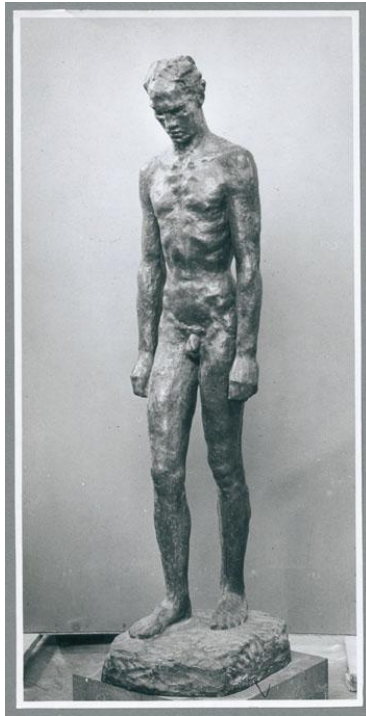

Der Einsame, 1927, Bronze

Weitere Titel	Einsamer
Sammlungsbereich	Fotografie
Künstler*in	Georg Kolbe
Datierung	1927 (Entwurf)
Material/Technik	Vintage, Silbergelatineabzug
Maße	23,7 x 11,7 cm (Fotomaß)
Inventarnummer	GKFo-0333.1_012
Erwerbung	Nachlass Georg Kolbe
Werkverzeichnis-Nr.	W 27.031
Fotograf*in	Ewald Gnilka
Rechte	Rechte vorbehalten - Freier Zugang

Text

Georg Kolbe, Der Einsame, 1927, Bronze, 198 cm