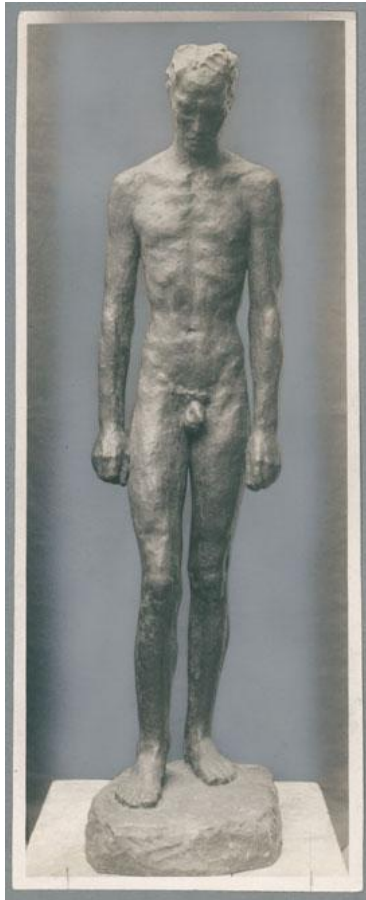

Der Einsame, 1927, Bronze

Weitere Titel	Einsamer
Sammlungsbereich	Fotografie
Künstler*in	Georg Kolbe
Datierung	1927 (Entwurf)
Material/Technik	Vintage, Silbergelatineabzug, Hintergrund retuschiert
Maße	23 x 8,9 cm (Fotomaß)
Inventarnummer	GKFo-0333.1_010
Erwerbung	Nachlass Georg Kolbe
Fotograf*in	Unbekannte*r Künstler*in
Rechte	Rechte vorbehalten - Freier Zugang

Text

Georg Kolbe, Der Einsame, 1927, Bronze, 198 cm