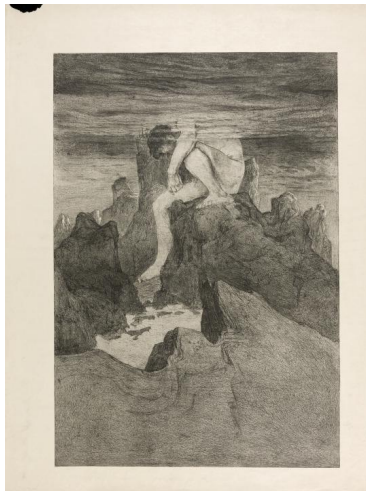

Der Atlas

Weitere Titel	Probedruck
Sammlungsbereich	Grafik
Künstler*in	Georg Kolbe
Datierung	1899 (Entwurf)
Material/Technik	Lithografie
Maße	63,7 x 48,2 cm (Blattmaß)
Inventarnummer	G392
Literaturhinweis	Detlev Rosenbach: Georg Kolbe. Das druckgraphische Werk, Hannover 1997, Kat. Nr. 6a / 6b
Erwerbung	Nachlass Maria von Tiesenhausen, 2020
Rechte	Public Domain Mark 1.0

Text

Auf der Rückseite des Blattes (Inv. G392v) befindet sich eine bisher unbekannte Farblithografie Georg Kolbes. Der Probedruck zeigt zwei junge Männer auf einem Felsen.