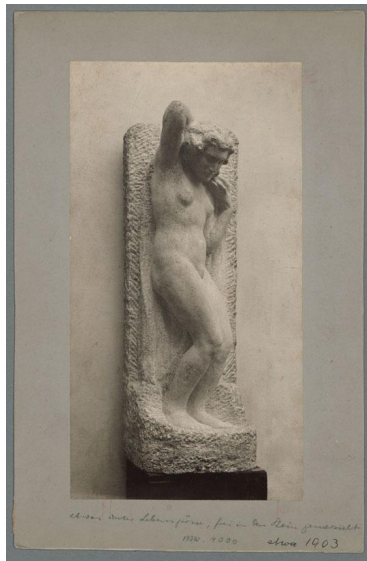

Dekorative Figur, 1902/07, Muschelkalk

Weitere Titel	Stehende Stehende Frau Mädchen in Kalkstein
Samlungsbereich	Fotografie
Künstler*in	Georg Kolbe
Datierung	1902/07 (Entwurf)
Material/Technik	Vintage, Silbergelatineabzug, montiert auf Karton
Maße	22,8 x 12 cm (Fotomaß)
Inventarnummer	GKFo-0012_001
Erwerbung	Nachlass Georg Kolbe
Werkverzeichnis-Nr.	W 02.011
Fotograf*in	Unbekannte*r Künstler*in
Rechte	Rechte vorbehalten - Freier Zugang

Text

Georg Kolbe, Dekorative Figur, 1902/07, Muschelkalk, 160 cm