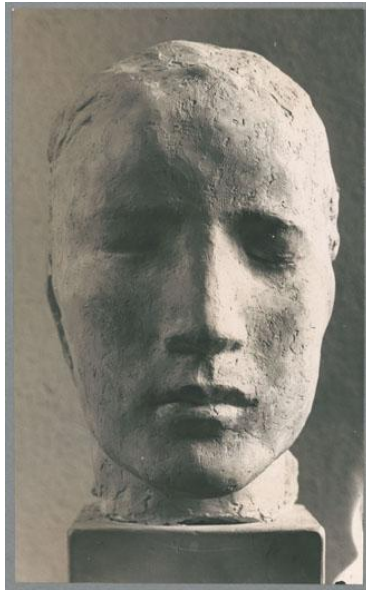

Das innere Gesicht, 1932, Gips

Sammlungsbereich	Fotografie
Künstler*in	Georg Kolbe
Datierung	1932 (Entwurf)
Material/Technik	Vintage, Silbergelatineabzug
Maße	18,3 x 11 cm (Fotomaß)
Inventarnummer	GK Fo-0417_005
Erwerbung	Nachlass Georg Kolbe
Werkverzeichnis-Nr.	W 32.009
Fotograf*in	Unbekannte*r Künstler*in
Rechte	Rechte vorbehalten - Freier Zugang

Text

Georg Kolbe, Das innere Gesicht, 1932, Gips, 45,5 cm