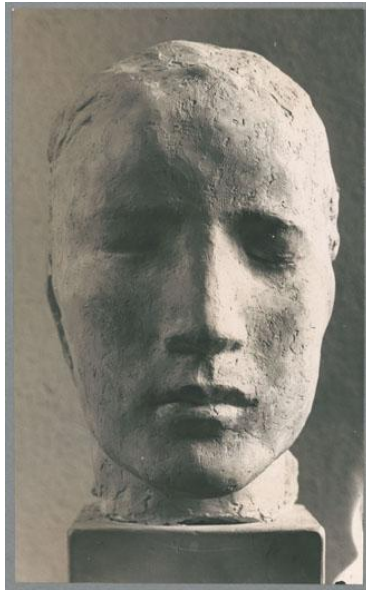

Das innere Gesicht, 1932, Gips

Sammlungsbereich	Fotografie
Künstler*in	Georg Kolbe
Datierung	1932 (Entwurf)
Material/Technik	Vintage, Silbergelatineabzug
Maße	18,3 x 11 cm (Fotomaß)
Inventarnummer	GKFo-0417_005
Erwerbung	Nachlass Georg Kolbe
Werkverzeichnis-Nr.	W 32.009
Fotograf*in	Unbekannte*r Künstler*in
Rechte	Rechte vorbehalten - Freier Zugang

Text

Georg Kolbe, Das innere Gesicht, 1932, Gips, 45,5 cm