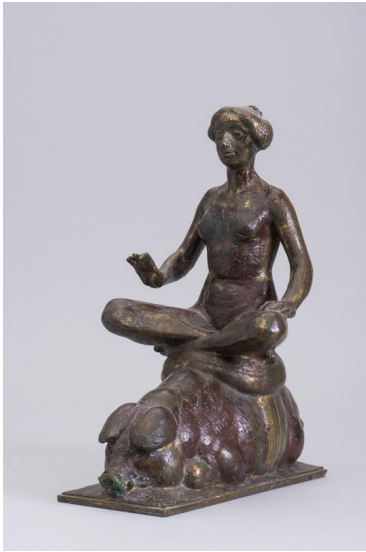

Circe

Weitere Titel	Bronzegussmodell
Sammlungsbereich	Plastik
Künstler*in	August Gaul
Datierung	1914 (Entwurf)
Material/Technik	Bronze
Maße	35,5 x 28 cm (Objektmaß)
Inventarnummer	P335
Erwerbung	Schenkung aus Privatbesitz, 1998
Fotograf*in	Markus Hilbich, Berlin
Rechte	Public Domain Mark 1.0