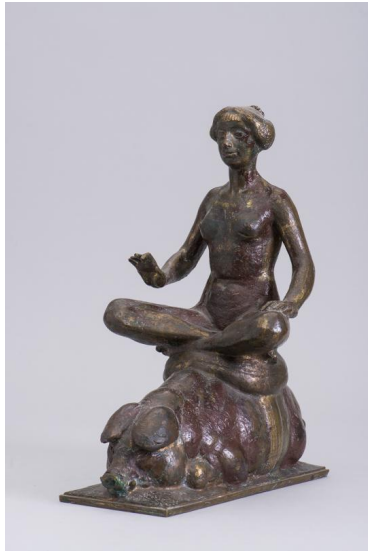

Circe

Weitere Titel	Bronzegussmodell
Sammlungsbereich	Plastik
Künstler*in	August Gaul
Datierung	1914 (Entwurf)
Material/Technik	Bronze
Maße	35,5 x 28 cm (Objektmaß)
Inventarnummer	P335
Erwerbung	Schenkung aus Privatbesitz, 1998
Fotograf*in	Markus Hilbich, Berlin
Rechte	Public Domain Mark 1.0