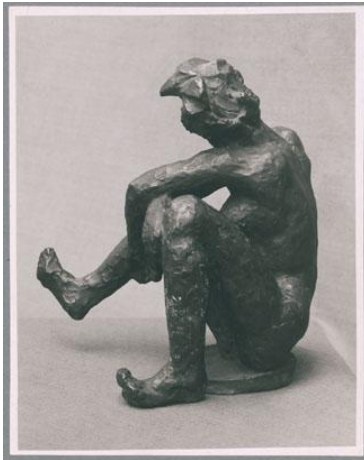

## Capriccio, 1926, Bronze

Weitere Titel	Capriccio H. W. [Hannah Weber]
Sammlungsbereich	Fotografie
Künstler*in	Georg Kolbe
Datierung	1926 (Entwurf)
Material/Technik	Vintage, Silbergelatineabzug
Maße	14,2 x 11,2 cm (Fotomaß)
Inventarnummer	GK Fo-0310_002
Erwerbung	Nachlass Georg Kolbe
Werkverzeichnis-Nr.	W 26.006
Fotograf*in	Unbekannte*r Künstler*in
Rechte	Rechte vorbehalten - Freier Zugang

Text

Georg Kolbe, Capriccio, 1926, Bronze, 23,3 cm