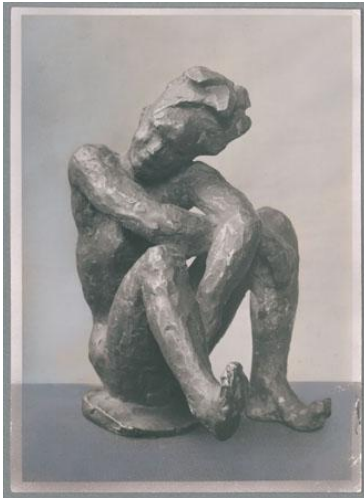

Capriccio, 1926, Bronze

Weitere Titel	Capriccio H. W. [Hannah Weber]
Sammlungsbereich	Fotografie
Künstler*in	Georg Kolbe
Datierung	1926 (Entwurf)
Material/Technik	Vintage, Silbergelatineabzug, Hintergrund retuschiert
Maße	15,6 x 11,2 cm (Fotomaß)
Inventarnummer	GK Fo-0310_004
Erwerbung	Nachlass Georg Kolbe
Werkverzeichnis-Nr.	W 26.006
Fotograf*in	Unbekannte*r Künstler*in
Rechte	Rechte vorbehalten - Freier Zugang

Text

Georg Kolbe, Capriccio, 1926, Bronze, 23,3 cm