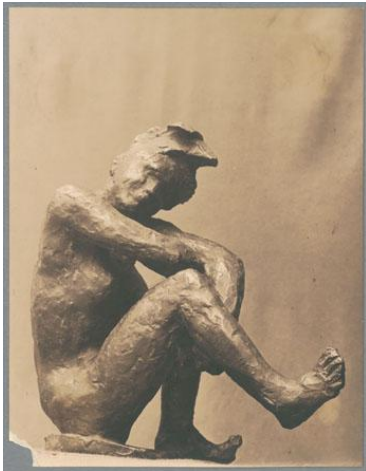

Capriccio, 1926, Bronze

Weitere Titel	Capriccio H. W. [Hannah Weber]
Sammlungsbereich	Fotografie
Künstler*in	Georg Kolbe
Datierung	1926 (Entwurf)
Material/Technik	Vintage, Silbergelatineabzug
Maße	15,4 x 11,8 cm (Fotomaß)
Inventarnummer	GKFo-0310_005
Erwerbung	Nachlass Georg Kolbe
Werkverzeichnis-Nr.	W 26.006
Fotograf*in	Unbekannte*r Künstler*in
Rechte	Rechte vorbehalten - Freier Zugang

Text

Georg Kolbe, Capriccio, 1926, Bronze, 23,3 cm