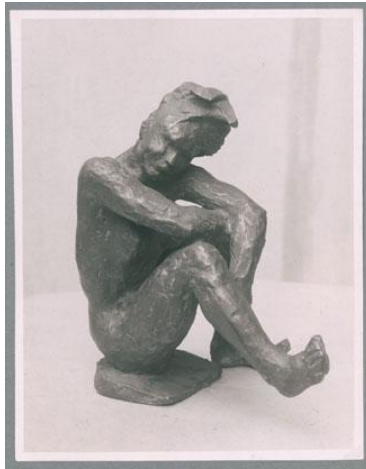

Capriccio, 1926, Bronze

Weitere Titel	Capriccio H. W. [Hannah Weber]
Sammlungsbereich	Fotografie
Künstler*in	Georg Kolbe
Datierung	1926 (Entwurf)
Material/Technik	Vintage, Silbergelatineabzug
Maße	14,4 x 11,1 cm (Fotomaß)
Inventarnummer	GK Fo-0310_001
Erwerbung	Nachlass Georg Kolbe
Werkverzeichnis-Nr.	W 26.006
Fotograf*in	Unbekannte*r Künstler*in
Rechte	Rechte vorbehalten - Freier Zugang

Text

Georg Kolbe, Capriccio, 1926, Bronze, 23,3 cm