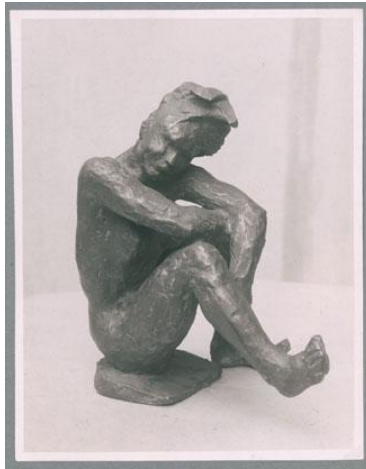

## Capriccio, 1926, Bronze

Weitere Titel	Capriccio H. W. [Hannah Weber]
Sammlungsbereich	Fotografie
Künstler*in	Georg Kolbe
Datierung	1926 (Entwurf)
Material/Technik	Vintage, Silbergelatineabzug
Maße	14,4 x 11,1 cm (Fotomaß)
Inventarnummer	GKFo-0310_001
Erwerbung	Nachlass Georg Kolbe
Werkverzeichnis-Nr.	W 26.006
Fotograf*in	Unbekannte*r Künstler*in
Rechte	Rechte vorbehalten - Freier Zugang

Text

Georg Kolbe, Capriccio, 1926, Bronze, 23,3 cm