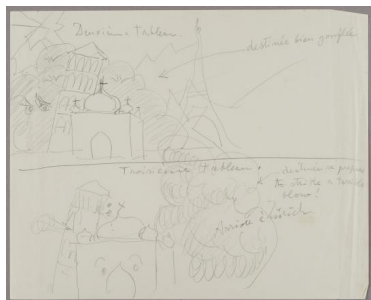

Bühnenbildentwurf

Sammlungsbereich	Zeichnung
Künstler*in	Ernesto de Fiori
Datierung	Unbekannt (Entwurf)
Material/Technik	Bleistift auf Papier
Maße	20,5 x 25,3 cm (Blattmaß)
Inventarnummer	Z2048
Erwerbung	Schenkung aus dem Nachlass von Barbara Gräfin Woronzoff-Daschkov, geschiedene de Fiori, 1991
Fotograf*in	Markus Hilbich, Berlin
Rechte	Public Domain Mark 1.0