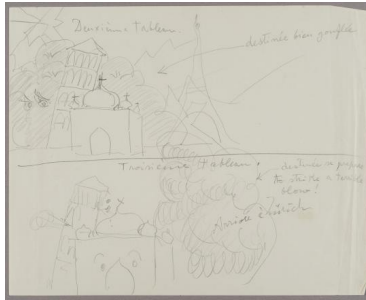

Bühnenbildentwurf

Sammlungsbereich	Zeichnung
Künstler*in	Ernesto de Fiori
Datierung	Unbekannt (Entwurf)
Material/Technik	Bleistift auf Papier
Maße	20,5 x 25,3 cm (Blattmaß)
Inventarnummer	Z2048
Erwerbung	Schenkung aus dem Nachlass von Barbara Gräfin Woronzoff-Daschkov, geschiedene de Fiori, 1991
Fotograf*in	Markus Hilbich, Berlin
Rechte	Public Domain Mark 1.0