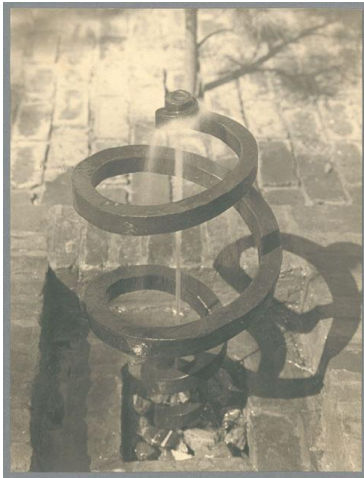

Brunnenspirale, 1930, Bronze

Sammlungsbereich	Fotografie
Künstler*in	Georg Kolbe
Datierung	1930 (Entwurf)
Material/Technik	Vintage, Silbergelatineabzug
Maße	21,9 x 16,5 cm (Fotomaß)
Inventarnummer	GKFo-0343_002
Erwerbung	Nachlass Georg Kolbe
Werkverzeichnis-Nr.	W 30.006
Fotograf*in	Margrit Schwartzkopff
Rechte	Rechte vorbehalten - Freier Zugang

Text

Georg Kolbe, Brunnenspirale, 1930, Bronze, 99 cm, Georg Kolbe Museum, Skulpturenhof