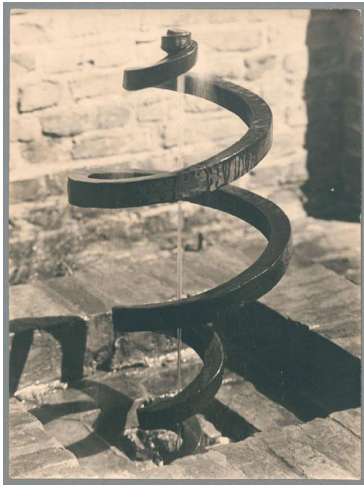

Brunnenspirale, 1930, Bronze

Sammlungsbereich	Fotografie
Künstler*in	Georg Kolbe
Datierung	1930 (Entwurf)
Material/Technik	Vintage, Silbergelatineabzug
Maße	22,7 x 16,9 cm (Fotomaß)
Inventarnummer	GKFo-0343_001
Erwerbung	Nachlass Georg Kolbe
Werkverzeichnis-Nr.	W 30.006
Fotograf*in	Margrit Schwartzkopff
Rechte	Rechte vorbehalten - Freier Zugang

Text

Georg Kolbe, Brunnenspirale, 1930, Bronze, 99 cm, Georg Kolbe Museum,
Skulpturenhof