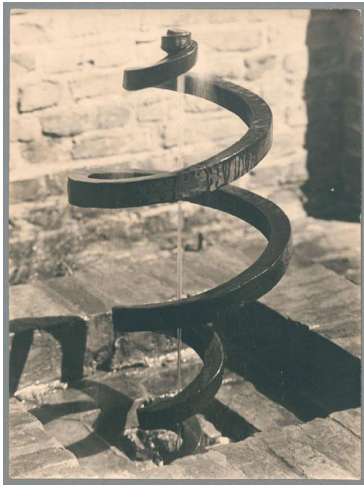

## Brunnenspirale, 1930, Bronze

Sammlungsbereich	Fotografie
Künstler*in	Georg Kolbe
Datierung	1930 (Entwurf)
Material/Technik	Vintage, Silbergelatineabzug
Maße	22,7 x 16,9 cm (Fotomaß)
Inventarnummer	GKFo-0343_001
Erwerbung	Nachlass Georg Kolbe
Werkverzeichnis-Nr.	W 30.006
Fotograf*in	Margrit Schwartzkopff
Rechte	Rechte vorbehalten - Freier Zugang

Text

Georg Kolbe, Brunnenspirale, 1930, Bronze, 99 cm, Georg Kolbe Museum, Skulpturenhof