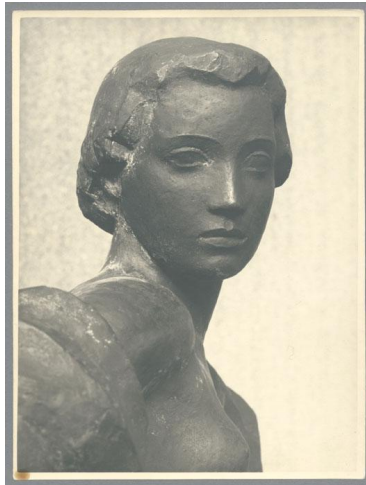

Brunnenfigur, Detail, 1919, Bronze

Weitere Titel	Entwurf zu einer Brunnenfigur Modell zu einer Brunnenfigur Kniende Kniendes Mädchen
Sammlungsbereich	Fotografie
Künstler*in	Georg Kolbe
Datierung	1919 (Entwurf)
Material/Technik	Vintage, Silbergelatineabzug
Maße	23,7 x 17,8 cm (Fotomaß)
Inventarnummer	GKFo-0116_003
Erwerbung	Erworben aus Privatbesitz mit Mitteln des Freundeskreises des Georg Kolbe Museums
Werkverzeichnis-Nr.	W 19.024
Fotograf*in	Unbekannte*r Künstler*in
Rechte	Rechte vorbehalten - Freier Zugang

Text

Georg Kolbe, Brunnenfigur, Detail, 1919, Bronze, ca. 85 cm