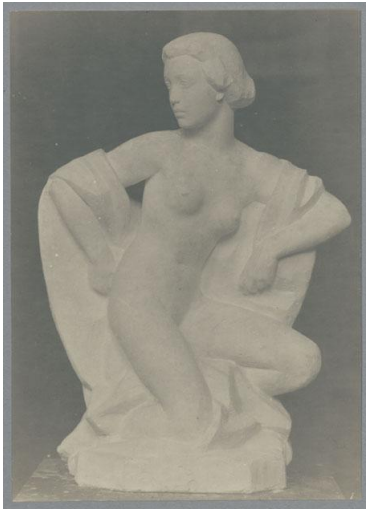

Brunnenfigur, 1919, Gips

Weitere Titel	Entwurf zu einer Brunnenfigur Modell zu einer Brunnenfigur Kniende Kniendes Mädchen
Sammlungsbereich	Fotografie
Künstler*in	Georg Kolbe
Datierung	1919 (Entwurf)
Material/Technik	Vintage, Silbergelatineabzug
Maße	21,5 x 15,3 cm (Fotomaß)
Inventarnummer	GK Fo-0116_002
Erwerbung	Nachlass Georg Kolbe
Fotograf*in	Unbekannte*r Künstler*in
Rechte	Rechte vorbehalten - Freier Zugang

Text

Georg Kolbe, Brunnenfigur, 1919, Gips, ca. 87 cm