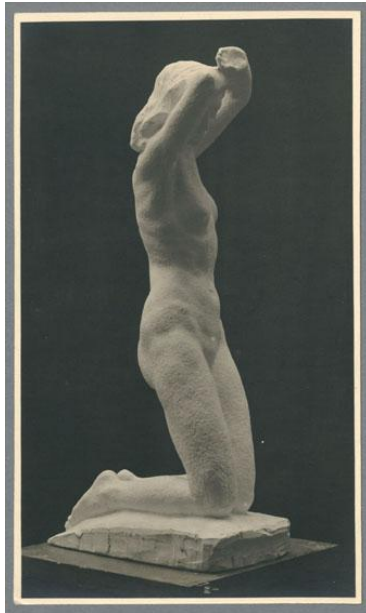

Brunnenfigur

Weitere Titel	Kniende Kniende mit erhobenen geschlossenen Armen
Sammlungsbereich	Fotografie
Künstler*in	Georg Kolbe
Datierung	1911 (Entwurf)
Material/Technik	Vintage, Silbergelatineabzug
Maße	19,3 x 11,3 cm (Fotomaß)
Inventarnummer	GKFo-0093_004
Erwerbung	Nachlass Georg Kolbe
Werkverzeichnis-Nr.	W 11.019
Fotograf*in	Ludwig Schnorr von Carolsfeld
Rechte	Public Domain Mark 1.0

Text

Georg Kolbe, Brunnenfigur, 1911, Gips, 130 cm