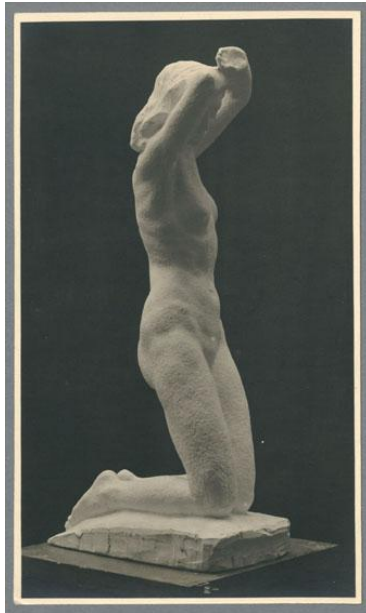

Brunnenfigur

| | |
|---------------------|--|
| Weitere Titel | Kniende Kniende mit erhobenen geschlossenen Armen |
| Sammlungsbereich | Fotografie |
| Künstler*in | Georg Kolbe |
| Datierung | 1911 (Entwurf) |
| Material/Technik | Vintage, Silbergelatineabzug |
| Maße | 19,3 x 11,3 cm (Fotomaß) |
| Inventarnummer | GKFo-0093_004 |
| Erwerbung | Nachlass Georg Kolbe |
| Werkverzeichnis-Nr. | W 11.019 |
| Fotograf*in | Ludwig Schnorr von Carolsfeld |
| Rechte | Public Domain Mark 1.0 |

Text

Georg Kolbe, Brunnenfigur, 1911, Gips, 130 cm