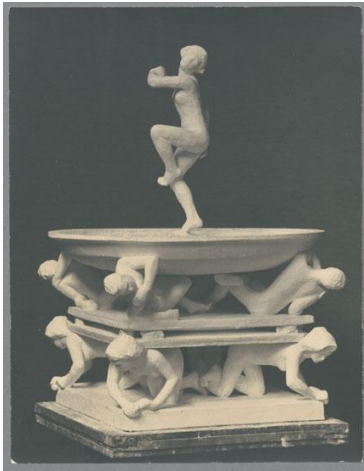

## Brunnenentwurf mit Tanzender

Sammlungsbereich	Fotografie
Künstler*in	Georg Kolbe
Datierung	1909/10 (Entwurf)
Material/Technik	Vintage, Silbergelatineabzug
Maße	19 x 14,5 cm (Fotomaß)
Inventarnummer	GKFo-0066_001
Erwerbung	Nachlass Georg Kolbe
Werkverzeichnis-Nr.	W 09.012
Fotograf*in	Ludwig Schnorr von Carolsfeld
Rechte	Public Domain Mark 1.0

Text

Georg Kolbe, Brunnenentwurf mit Tanzender, 1909/10, Gips, ca. 100 cm