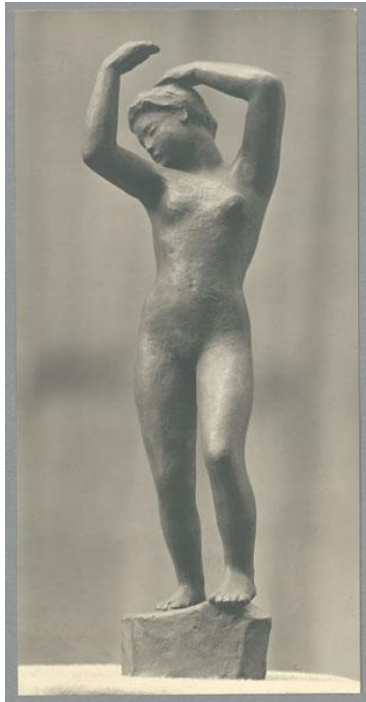

Bronzestatuetten, 1917, Bronze

Weitere Titel	Statuette mit erhobenen Armen Statuette I Badende Weibliche Statuette
---------------	--

Sammlungsbereich	Fotografie
------------------	------------

Künstler*in	Georg Kolbe
-------------	-------------

Datierung	1917 (Entwurf)
-----------	----------------

Material/Technik	Vintage, Silbergelatineabzug
------------------	------------------------------

Maße	20,8 x 10,4 cm (Fotomaß)
------	--------------------------