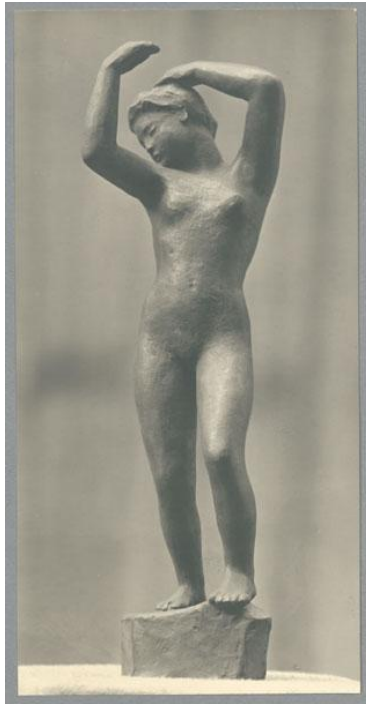

## Bronzestatuetten, 1917, Bronze

Weitere Titel	Statuette mit erhobenen Armen Statuette I Badende Weibliche Statuette
---------------	--

Sammlungsbereich	Fotografie
------------------	------------

Künstler*in	Georg Kolbe
-------------	-------------

Datierung	1917 (Entwurf)
-----------	----------------

Material/Technik	Vintage, Silbergelatineabzug
------------------	------------------------------

Maße	20,8 x 10,4 cm (Fotomaß)
------	--------------------------