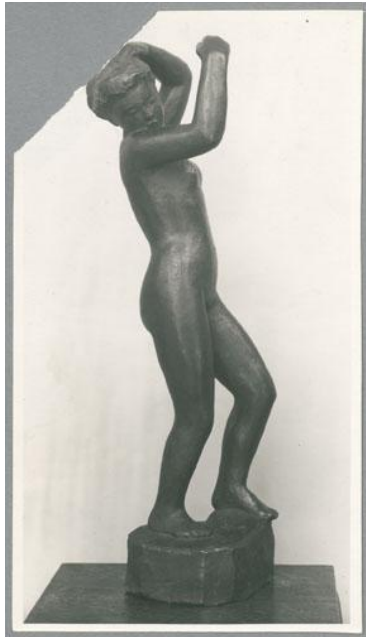

Bronzestatue, 1917, Bronze

Weitere Titel	Statuette mit erhobenen Armen Statuette I Badende Weibliche Statuette
Sammlungsbereich	Fotografie
Künstler*in	Georg Kolbe
Datierung	1917 (Entwurf)
Material/Technik	Vintage, Silbergelatineabzug
Maße	17,3 x 9,7 cm (Fotomaß)
Inventarnummer	GKfo-0170_006
Erwerbung	Nachlass Georg Kolbe
Werkverzeichnis-Nr.	W 17.014
Fotograf*in	Richard Hamann-Mac Lean
Rechte	Rechte vorbehalten - Freier Zugang

Text

Georg Kolbe, Bronzestatue, 1917, Bronze, 42 cm