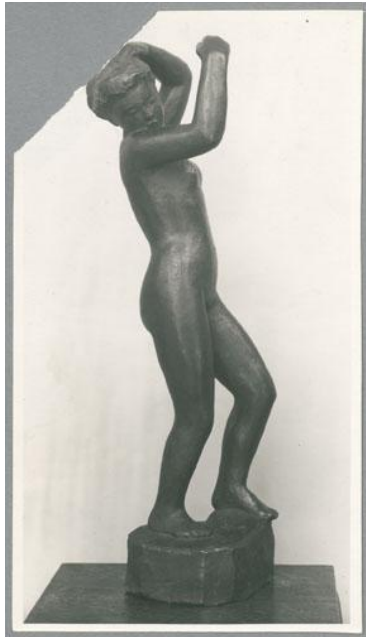

Bronzestatue, 1917, Bronze

Weitere Titel	Statuette mit erhobenen Armen Statuette I Badende Weibliche Statuette
Sammlungsbereich	Fotografie
Künstler*in	Georg Kolbe
Datierung	1917 (Entwurf)
Material/Technik	Vintage, Silbergelatineabzug
Maße	17,3 x 9,7 cm (Fotomaß)
Inventarnummer	GKFo-0170_006
Erwerbung	Nachlass Georg Kolbe
Werkverzeichnis-Nr.	W 17.014
Fotograf*in	Richard Hamann-Mac Lean
Rechte	Rechte vorbehalten - Freier Zugang

Text

Georg Kolbe, Bronzestatue, 1917, Bronze, 42 cm