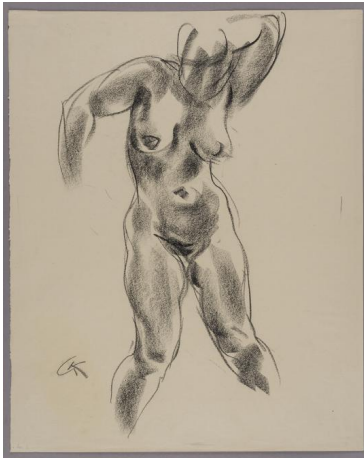

## Bewegungsstudie

|                  |                                       |
|------------------|---------------------------------------|
| Sammlungsbereich | Zeichnung                             |
| Künstler*in      | Georg Kolbe                           |
| Datierung        | 1930er Jahre (Entwurf)                |
| Material/Technik | Kreide auf Papier                     |
| Maße             | 48,9 x 39,2 cm (Blattmaß)             |
| Inventarnummer   | Z2660                                 |
| Erwerbung        | Nachlass Maria von Tiesenhausen, 2020 |
| Fotograf*in      | Markus Hilbich, Berlin                |
| Rechte           | Public Domain Mark 1.0                |