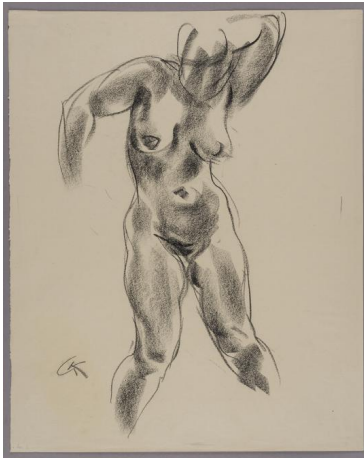

## Bewegungsstudie

Sammlungsbereich	Zeichnung
Künstler*in	Georg Kolbe
Datierung	1930er Jahre (Entwurf)
Material/Technik	Kreide auf Papier
Maße	48,9 x 39,2 cm (Blattmaß)
Inventarnummer	Z2660
Erwerbung	Nachlass Maria von Tiesenhausen, 2020
Fotograf*in	Markus Hilbich, Berlin
Rechte	Public Domain Mark 1.0