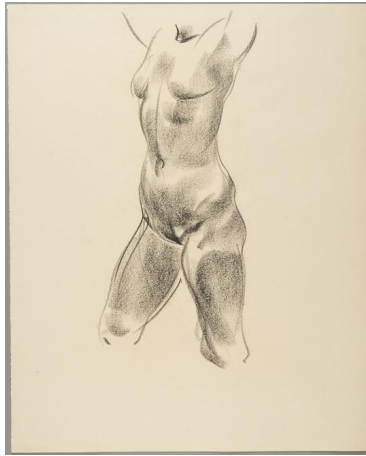

## Bewegungsstudie

Sammlungsbereich	Zeichnung
Künstler*in	Georg Kolbe
Datierung	1933/35 (Entwurf)
Material/Technik	Kreide auf Papier
Maße	49 x 39 cm (Blattmaß)
Inventarnummer	Z801
Erwerbung	Nachlass Georg Kolbe
Fotograf*in	Markus Hilbich, Berlin
Rechte	Public Domain Mark 1.0