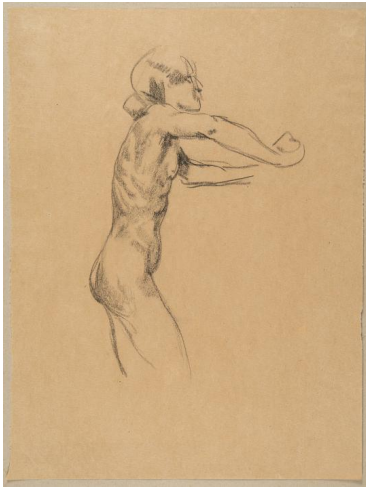

Bewegungsstudie

Sammlungsbereich	Zeichnung
Künstler*in	Georg Kolbe
Datierung	1909 (Entwurf)
Material/Technik	Kreide auf Papier, montiert auf Karton
Maße	42,8 x 31,8 cm (Blattmaß)
Inventarnummer	Z62
Erwerbung	Nachlass Georg Kolbe
Fotograf*in	Markus Hilbich, Berlin
Rechte	Public Domain Mark 1.0