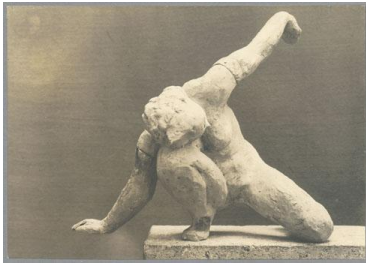

Bewegungsskizze II, Gips, 1925

Weitere Titel	Kleiner Ruf der Erde
Sammlungsbereich	Fotografie
Künstler*in	Georg Kolbe
Datierung	1925 (Entwurf)
Material/Technik	Vintage, Silbergelatineabzug
Maße	11,9 x 16,8 cm (Fotomaß)
Inventarnummer	GKFo-0281_002
Erwerbung	Nachlass Georg Kolbe
Werkverzeichnis-Nr.	W 25.025
Fotograf*in	Unbekannte*r Künstler*in
Rechte	Rechte vorbehalten - Freier Zugang

Text

Georg Kolbe, Bewegungsskizze II, Gips, 1925, 24,5 cm