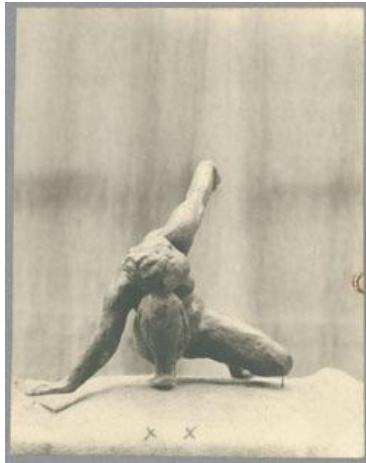

Bewegungsskizze II, Bronze, 1925

Weitere Titel	Kleiner Ruf der Erde
Sammlungsbereich	Fotografie
Künstler*in	Georg Kolbe
Datierung	1925 (Entwurf)
Material/Technik	Vintage, Silbergelatineabzug
Maße	10,9 x 8,5 cm (Fotomaß)
Inventarnummer	GKFo-0281_001
Erwerbung	Nachlass Georg Kolbe
Werkverzeichnis-Nr.	W 25.025
Fotograf*in	Unbekannte*r Künstler*in
Rechte	Rechte vorbehalten - Freier Zugang

Text

Georg Kolbe, Bewegungsskizze II, Bronze, 1925, 24,5 cm