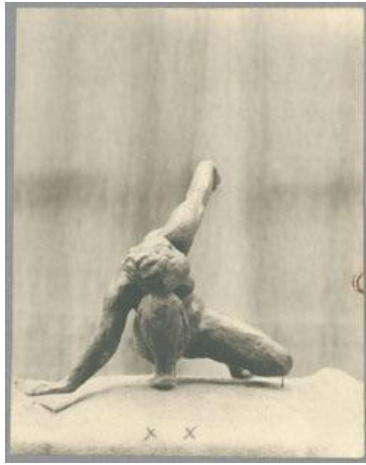

Bewegungsskizze II, Bronze, 1925

Weitere Titel	Kleiner Ruf der Erde
Sammlungsbereich	Fotografie
Künstler*in	Georg Kolbe
Datierung	1925 (Entwurf)
Material/Technik	Vintage, Silbergelatineabzug
Maße	10,9 x 8,5 cm (Fotomaß)
Inventarnummer	GKFo-0281_001
Erwerbung	Nachlass Georg Kolbe
Werkverzeichnis-Nr.	W 25.025
Fotograf*in	Unbekannte*r Künstler*in
Rechte	Rechte vorbehalten - Freier Zugang

Text

Georg Kolbe, Bewegungsskizze II, Bronze, 1925, 24,5 cm