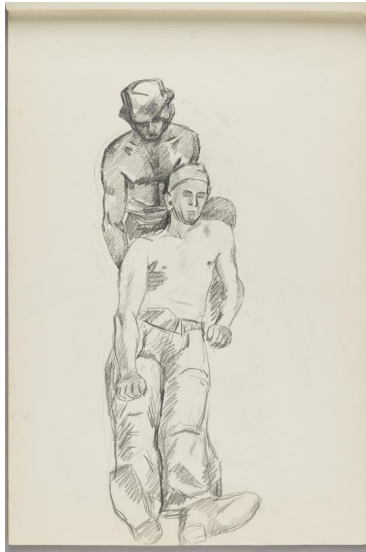

## Bergarbeiter

Weitere Titel	Blatt aus einem Skizzenbuch (Z2583-Z2594) Skizze für ein geplantes Denkmal für die verunglückten Bergleute in Gablenz
Sammlungsbereich	Zeichnung
Künstler*in	Milly Steger
Datierung	1943/44 (Entwurf)
Material/Technik	Bleistift auf Papier
Maße	48 x 32 cm (Blattmaß)
Inventarnummer	Z2591
Erwerbung	Schenkung aus Privatbesitz, 2007 (Nachlass Friedrich-Karl Schwebel)
Fotograf*in	Markus Hilbich, Berlin
Rechte	Public Domain Mark 1.0