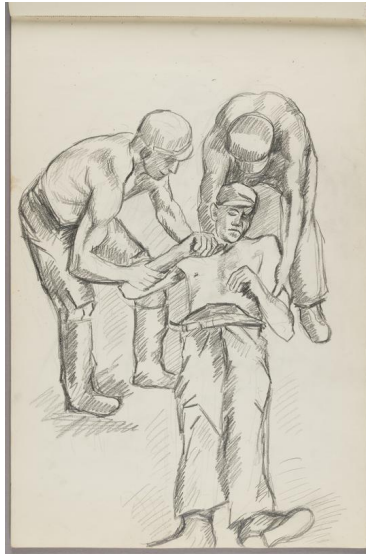

Bergarbeiter

Weitere Titel	Blatt aus einem Skizzenbuch (Z2583-Z2594) Skizze für ein geplantes Denkmal für die verunglückten Bergleute in Gablenz
Sammlungsbereich	Zeichnung
Künstler*in	Milly Steger
Datierung	1943/44 (Entwurf)
Material/Technik	Bleistift auf Papier
Maße	48 x 32 cm (Blattmaß)
Inventarnummer	Z2587
Erwerbung	Schenkung aus Privatbesitz, 2007 (Nachlass Friedrich-Karl Schwebel)
Fotograf*in	Markus Hilbich, Berlin
Rechte	Public Domain Mark 1.0