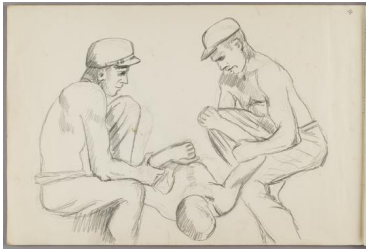

## Bergarbeiter

Weitere Titel	Blatt aus einem Skizzenbuch (Z2583-Z2594) Skizze für ein geplantes Denkmal für die verunglückten Bergleute in Gablenz
Sammlungsbereich	Zeichnung
Künstler*in	Milly Steger
Datierung	1943/44 (Entwurf)
Material/Technik	Bleistift auf Papier
Maße	32 x 48 cm (Blattmaß)
Inventarnummer	Z2584
Erwerbung	Schenkung aus Privatbesitz, 2007 (Nachlass Friedrich-Karl Schwebel)
Fotograf*in	Markus Hilbich, Berlin
Rechte	Public Domain Mark 1.0