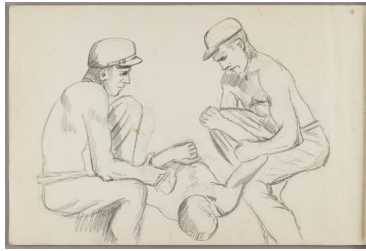

Bergarbeiter

Weitere Titel	Blatt aus einem Skizzenbuch (Z2583-Z2594) Skizze für ein geplantes Denkmal für die verunglückten Bergleute in Gablenz
Sammlungsbereich	Zeichnung
Künstler*in	Milly Steger
Datierung	1943/44 (Entwurf)
Material/Technik	Bleistift auf Papier
Maße	32 x 48 cm (Blattmaß)
Inventarnummer	Z2584
Erwerbung	Schenkung aus Privatbesitz, 2007 (Nachlass Friedrich-Karl Schwebel)
Fotograf*in	Markus Hilbich, Berlin
Rechte	Public Domain Mark 1.0