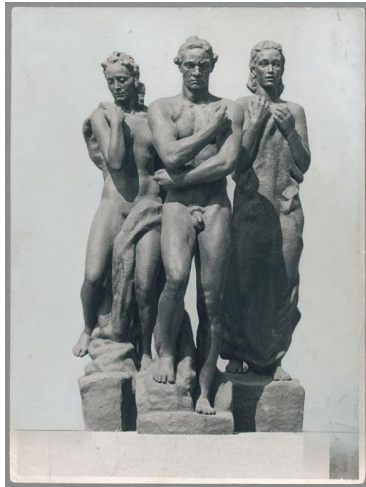

Beethoven-Denkmal, 1947, Bronze

Sammlungsbereich	Fotografie
Künstler*in	Georg Kolbe
Datierung	1949 (Entwurf)
Material/Technik	Vintage, Silbergelatineabzug
Maße	23,7 x 17,6 cm (Fotomaß)
Inventarnummer	GKFo-0493_001
Erwerbung	Nachlass Georg Kolbe
Werkverzeichnis-Nr.	W 47.007
Fotograf*in	Unbekannte*r Künstler*in
Rechte	Rechte vorbehalten - Freier Zugang

Text

Georg Kolbe, Beethoven-Denkmal, 1947, Bronze, doppelte Lebensgröße