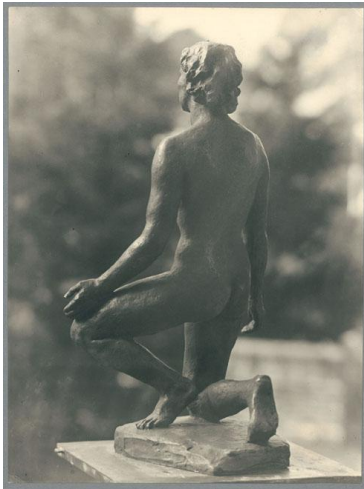

Beatrix, 1938, Bronze

Sammlungsbereich	Fotografie
Künstler*in	Georg Kolbe
Datierung	1938 (Entwurf)
Material/Technik	Vintage, Silbergelatineabzug
Maße	22,6 x 16,8 cm (Fotomaß)
Inventarnummer	GKFo-0481_004
Erwerbung	Nachlass Georg Kolbe
Werkverzeichnis-Nr.	W 38.002
Fotograf*in	Margrit Schwartzkopff
Rechte	Rechte vorbehalten - Freier Zugang

Text

Georg Kolbe, Beatrix, 1938, Bronze, 58,5 cm