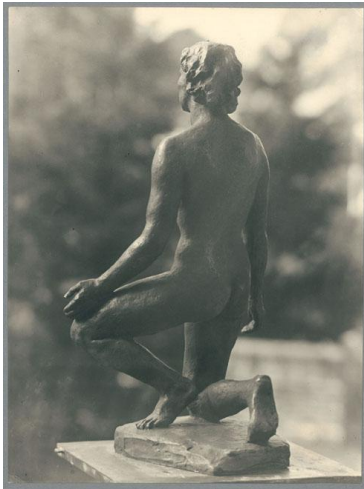

## Beatrix, 1938, Bronze

Sammlungsbereich	Fotografie
Künstler*in	Georg Kolbe
Datierung	1938 (Entwurf)
Material/Technik	Vintage, Silbergelatineabzug
Maße	22,6 x 16,8 cm (Fotomaß)
Inventarnummer	GK Fo-0481_004
Erwerbung	Nachlass Georg Kolbe
Werkverzeichnis-Nr.	W 38.002
Fotograf*in	Margrit Schwartzkopff
Rechte	Rechte vorbehalten - Freier Zugang

Text

Georg Kolbe, Beatrix, 1938, Bronze, 58,5 cm