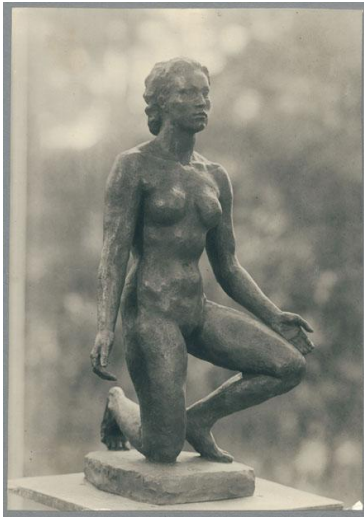

Beatrix, 1938, Bronze

Sammlungsbereich	Fotografie
Künstler*in	Georg Kolbe
Datierung	1938 (Entwurf)
Material/Technik	Vintage, Silbergelatineabzug
Maße	21,5 x 15 cm (Fotomaß)
Inventarnummer	GKFo-0481_003
Erwerbung	Nachlass Georg Kolbe
Werkverzeichnis-Nr.	W 38.002
Fotograf*in	Margrit Schwartzkopff
Rechte	Rechte vorbehalten - Freier Zugang

Text

Georg Kolbe, Beatrix, 1938, Bronze, 58,5 cm