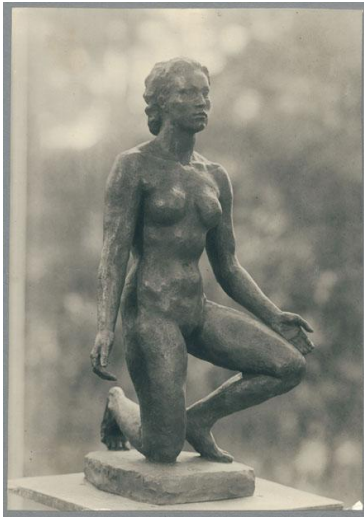

Beatrix, 1938, Bronze

Sammlungsbereich	Fotografie
Künstler*in	Georg Kolbe
Datierung	1938 (Entwurf)
Material/Technik	Vintage, Silbergelatineabzug
Maße	21,5 x 15 cm (Fotomaß)
Inventarnummer	GK Fo-0481_003
Erwerbung	Nachlass Georg Kolbe
Werkverzeichnis-Nr.	W 38.002
Fotograf*in	Margrit Schwartzkopff
Rechte	Rechte vorbehalten - Freier Zugang

Text

Georg Kolbe, Beatrix, 1938, Bronze, 58,5 cm