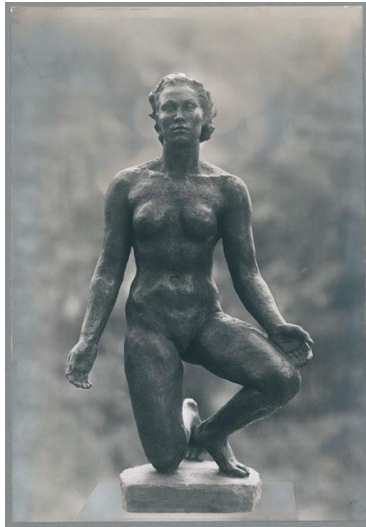

Beatrix, 1938, Bronze

Sammlungsbereich	Fotografie
Künstler*in	Georg Kolbe
Datierung	1938 (Entwurf)
Material/Technik	Vintage, Silbergelatineabzug, Hintergrund retuschiert
Maße	22,2 x 15,1 cm (Fotomaß)
Inventarnummer	GKFo-0481_002
Erwerbung	Nachlass Georg Kolbe
Fotograf*in	Margrit Schwartzkopff
Rechte	Rechte vorbehalten - Freier Zugang

Text

Georg Kolbe, Beatrix, 1938, Bronze, 58,5 cm