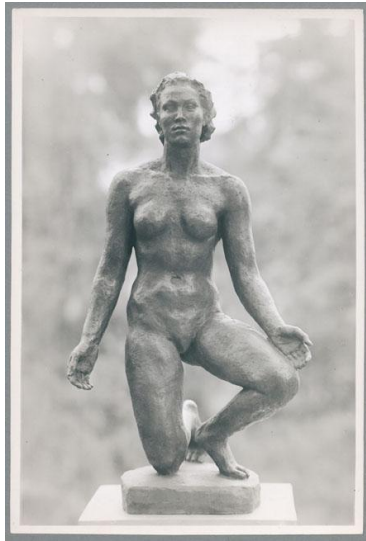

## Beatrix, 1938, Bronze

Sammlungsbereich	Fotografie
Künstler*in	Georg Kolbe
Datierung	1938 (Entwurf)
Material/Technik	Vintage, Silbergelatineabzug
Maße	22,5 x 15 cm (Fotomaß)
Inventarnummer	GKFo-0481_001
Erwerbung	Nachlass Georg Kolbe
Werkverzeichnis-Nr.	W 38.002
Fotograf*in	Margrit Schwartzkopff
Rechte	Rechte vorbehalten - Freier Zugang

Text

Georg Kolbe, Beatrix, 1938, Bronze, 58,5 cm