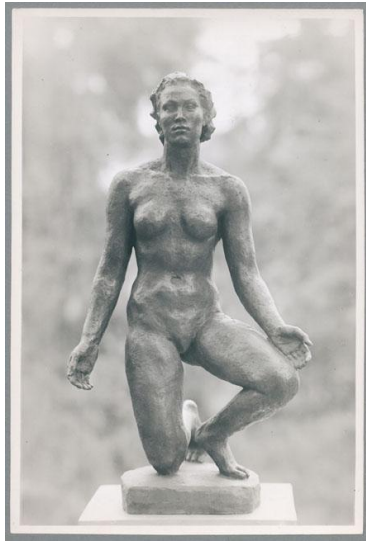

Beatrix, 1938, Bronze

Sammlungsbereich	Fotografie
Künstler*in	Georg Kolbe
Datierung	1938 (Entwurf)
Material/Technik	Vintage, Silbergelatineabzug
Maße	22,5 x 15 cm (Fotomaß)
Inventarnummer	GKFo-0481_001
Erwerbung	Nachlass Georg Kolbe
Werkverzeichnis-Nr.	W 38.002
Fotograf*in	Margrit Schwartzkopff
Rechte	Rechte vorbehalten - Freier Zugang

Text

Georg Kolbe, Beatrix, 1938, Bronze, 58,5 cm