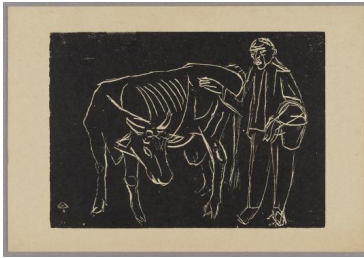

Bauer mit Stier

Sammlungsbereich	Grafik
Künstler*in	Waldemar Grzimek
Datierung	1946 (Entwurf)
Material/Technik	Holzschnitt
Maße	14 x 20,3 cm (Blattmaß)
Inventarnummer	G100
Erwerbung	Nachlass Richard Scheibe, erworben mit Mitteln der Deutschen Klassenlotterie, 1983
Fotograf*in	Markus Hilbich, Berlin
Rechte	© Tomas Grzimek, Jacobsdorf