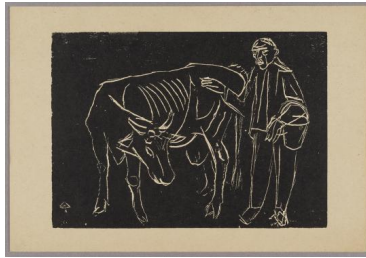

Bauer mit Stier

Sammlungsbereich	Grafik
Künstler*in	Waldemar Grzimek
Datierung	1946 (Entwurf)
Material/Technik	Holzchnitt
Maße	14 x 20,3 cm (Blattmaß)
Inventarnummer	G100
Erwerbung	Nachlass Richard Scheibe, erworben mit Mitteln der Deutschen Klassenlotterie, 1983
Fotograf*in	Markus Hilbich, Berlin
Rechte	© Tomas Grzimek, Jacobsdorf