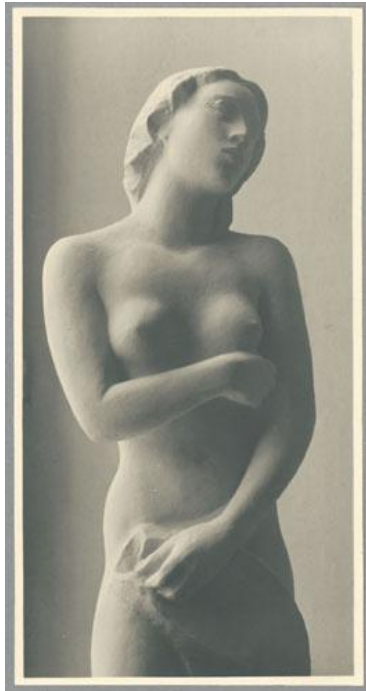

Badende, Detail, 1919, Gips

Weitere Titel	Badende aufrecht stehend mit Gewand Badende stehend mit Gewand
Sammlungsbereich	Fotografie
Künstler*in	Georg Kolbe
Datierung	1919 (Entwurf)
Material/Technik	Vintage, Silbergelatineabzug
Maße	17,3 x 8,9 cm (Fotomaß)
Inventarnummer	GKFo-0184_004
Erwerbung	Nachlass Georg Kolbe
Werkverzeichnis-Nr.	W 19.010
Fotograf*in	Unbekannte*r Künstler*in
Rechte	Rechte vorbehalten - Freier Zugang

Text

Georg Kolbe, Badende, Detail, 1919, Gips, ca. 69 cm