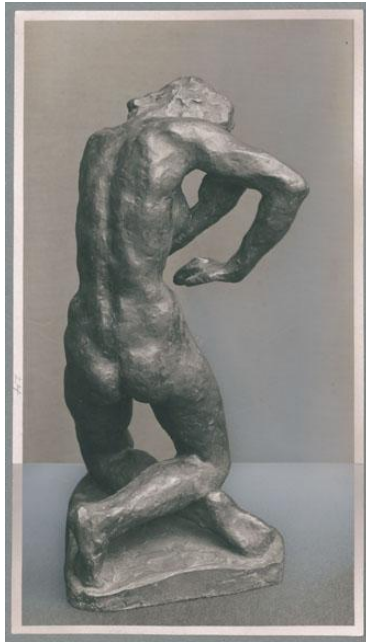

Badende, 1926, Bronze

Weitere Titel	Badende H. W. [Hannah Weber]
Sammlungsbereich	Fotografie
Künstler*in	Georg Kolbe
Datierung	1926 (Entwurf)
Material/Technik	Vintage, Silbergelatineabzug, Hintergrund retuschiert
Maße	20 x 11,3 cm (Fotomaß)
Inventarnummer	GKFo-0318_002
Erwerbung	Nachlass Georg Kolbe
Werkverzeichnis-Nr.	W 26.011
Fotograf*in	Unbekannte*r Künstler*in
Rechte	Rechte vorbehalten - Freier Zugang

Text

Georg Kolbe, Badende, 1926, Bronze, 45 cm