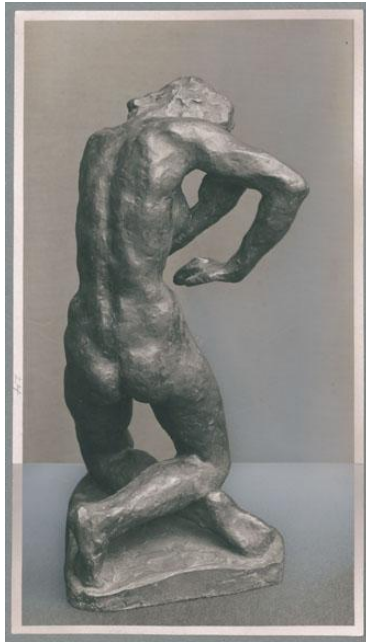

## Badende, 1926, Bronze

Weitere Titel	Badende H. W. [Hannah Weber]
Sammlungsbereich	Fotografie
Künstler*in	Georg Kolbe
Datierung	1926 (Entwurf)
Material/Technik	Vintage, Silbergelatineabzug, Hintergrund retuschiert
Maße	20 x 11,3 cm (Fotomaß)
Inventarnummer	GKFo-0318_002
Erwerbung	Nachlass Georg Kolbe
Werkverzeichnis-Nr.	W 26.011
Fotograf*in	Unbekannte*r Künstler*in
Rechte	Rechte vorbehalten - Freier Zugang

Text

Georg Kolbe, Badende, 1926, Bronze, 45 cm