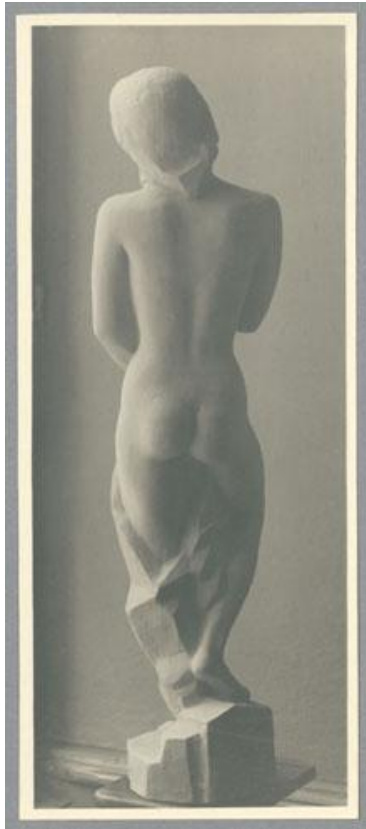

Badende 1919, Gips

Weitere Titel	Badende aufrecht stehend mit Gewand Badende stehend mit Gewand
Sammlungsbereich	Fotografie
Künstler*in	Georg Kolbe
Datierung	1919 (Entwurf)
Material/Technik	Vintage, Silbergelatineabzug
Maße	17 x 7,2 cm (Fotomaß)
Inventarnummer	GKFo-0184_003
Erwerbung	Nachlass Georg Kolbe
Werkverzeichnis-Nr.	W 19.010
Fotograf*in	Unbekannte*r Künstler*in
Rechte	Rechte vorbehalten - Freier Zugang

Text

Georg Kolbe, Badende 1919, Gips, ca. 69 cm