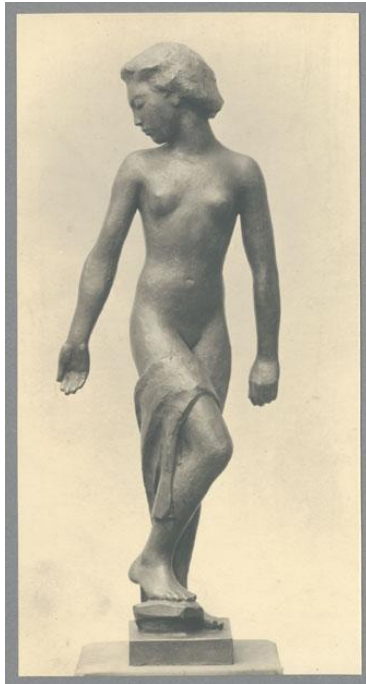

Badende, 1912, Bronze

| | |
|---------------------|--|
| Weitere Titel | Mädchenfigur zum Brunnen in Zehlendorf |
| Sammlungsbereich | Fotografie |
| Künstler*in | Georg Kolbe |
| Datierung | 1912 (Entwurf) |
| Material/Technik | Vintage, Silbergelatineabzug |
| Maße | 21,4 x 11 cm (Fotomaß) |
| Inventarnummer | GKFo-0112_001 |
| Erwerbung | Nachlass Georg Kolbe |
| Werkverzeichnis-Nr. | W 12.011 |
| Fotograf*in | Ludwig Schnorr von Carolsfeld |
| Rechte | Public Domain Mark 1.0 |

Text

Georg Kolbe, Badende, 1912, Bronze, 115 cm