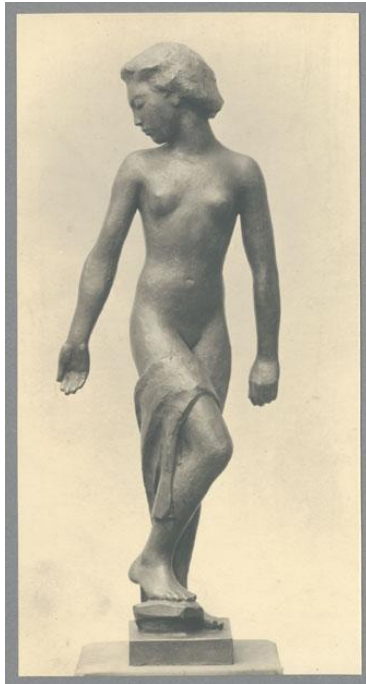

Badende, 1912, Bronze

Weitere Titel	Mädchenfigur zum Brunnen in Zehlendorf
Sammlungsbereich	Fotografie
Künstler*in	Georg Kolbe
Datierung	1912 (Entwurf)
Material/Technik	Vintage, Silbergelatineabzug
Maße	21,4 x 11 cm (Fotomaß)
Inventarnummer	GKFo-0112_001
Erwerbung	Nachlass Georg Kolbe
Werkverzeichnis-Nr.	W 12.011
Fotograf*in	Ludwig Schnorr von Carolsfeld
Rechte	Public Domain Mark 1.0

Text

Georg Kolbe, Badende, 1912, Bronze, 115 cm