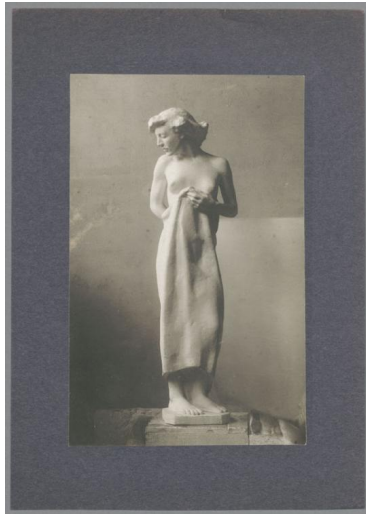

Badende, 1909, Gips

| | |
|---------------------|---------------------------------------------------------|
| Weitere Titel | Badende, stehend mit Tuch Stehendes Mädchen mit Tuch |
| Sammlungsbereich | Fotografie |
| Künstler*in | Georg Kolbe |
| Datierung | 1909 (Entwurf) |
| Material/Technik | Vintage, Silbergelatineabzug, montiert auf Karton |
| Maße | 22 x 14 cm (Fotomaß) |
| Inventarnummer | GKFo-0070_001 |
| Erwerbung | Nachlass Georg Kolbe |
| Werkverzeichnis-Nr. | W 09.016 |
| Fotograf*in | Curt Baumgarten |
| Rechte | Rechte vorbehalten - Freier Zugang |

Text

Georg Kolbe, Badende, 1909, Gips, 149 cm